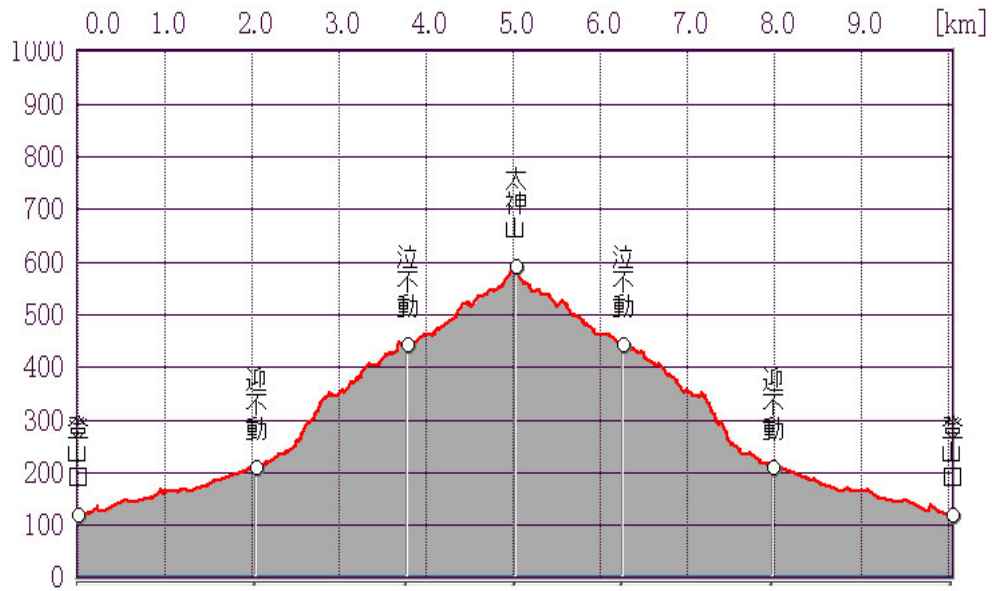

太神山歩行ルート断面図比較

① 東海自然歩道往復コース（登山口→太神山→登山口）

② 太神山→矢筈ヶ岳コース（登山口→太神山→矢筈ヶ岳→登山口）